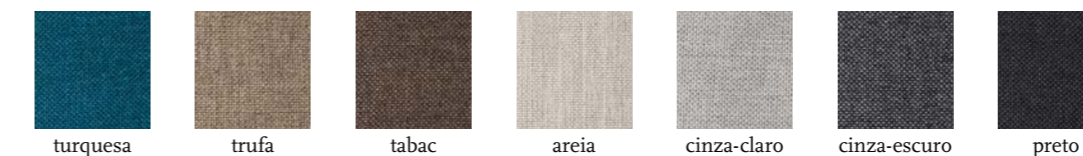

CABECEIRAS

SKY

Estrutura em madeira de pinho, MDF e Fibra de 200g.

Revestimento a escolher na página 102.

Disponível nas larguras 90cm, 140cm, 150cm, 160cm.

Altura = 120cm
Espessura = 5cm

EMÍLIA

Estrutura em madeira de pinho, MDF e Fibra de 200g.

Revestimento a escolher na página 19.

Disponível nas larguras 90cm, 140cm, 150cm, 160cm.

Altura = 120cm
Espessura = 9cm

SQUARES

Estrutura em madeira de pinho, MDF e Fibra de 200g.

Revestimento a escolher na página 19.

Disponível nas larguras 90cm, 140cm, 150cm, 160cm.

Altura = 120cm
Espessura = 9cm

VIVA

Estrutura em madeira de pinho, MDF e Fibra de 200g.

Revestimento a escolher na página 19.

Disponível nas larguras 90cm, 140cm, 150cm, 160cm.

Altura = 120cm
Espessura = 5cm

BASES / REVESTIMENTOS

Bases

META

Estrutura em ferro com tampo em MDF.

Altura = 30cm

PINO 14

Estrutura em madeira com tampo em réguas para correta ventilação do colchão.

Altura = 28cm

MAYA

QUEENS

LISBOA