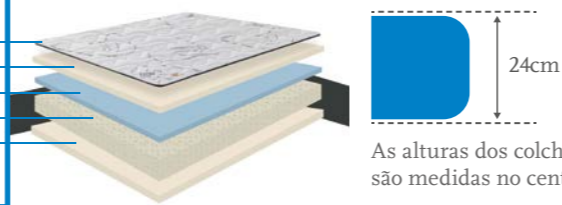

- Malha
- 2cm Visco Rafresh 50kg
- 200g fibra antialérgica
- Bloco PU D25 20cm
- 1cm PU 20kg
- Malha

25cm
As alturas dos colchões são medidas no centro.

NATURA

COMPOSIÇÃO

- Malha
- 150g fibra antialérgica
- 0,5 cm de visco
- Bloco PU D25 20cm
- 150g fibra antialérgica
- Malha