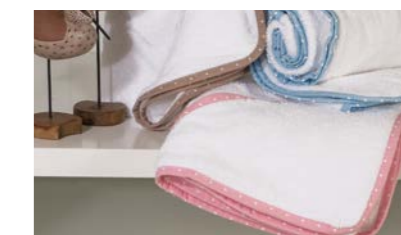

Catty Comforter

Teddy Comforter

Billy Comforter

disponível em SET (comforter + jogo de cama)

Felpy Toalha de banho

0,80 x 1,00 m

NOVO

Jungle Comforter