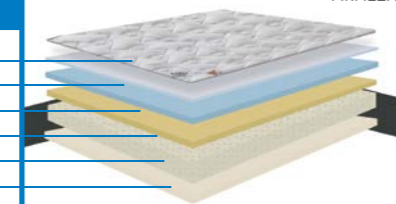

COMPOSIÇÃO

- Malha Stretch 350g
- 3cm Visco Air 50kg
- 3cm PU 20kg
- Molas Ensacadas 18cm
- 3cm PU 20kg
- Malha Stretch 350g

27cm
As alturas dos colchões são medidas no centro.