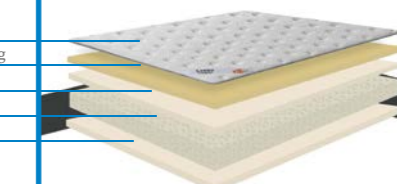

COMPOSIÇÃO

- Malha
- 2cm Visco Rafresh 50kg
- 200g fibra antialérgica
- Bloco PU D25 20cm
- 1cm PU 20kg
- Malha