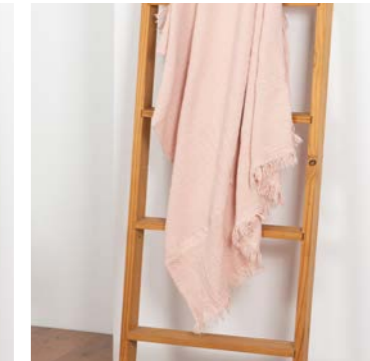

COLIBRI

COMPOSIÇÃO / COMPOSITION

100% Algodão / cotton

MEDIDA / MEASURES

1,30 x 1,60 cm

COMPOSIÇÃO / COMPOSITION

100% Algodão / cotton

MEDIDA / MEASURES

1,30 x 1,60 cm

GARMENT

rosa