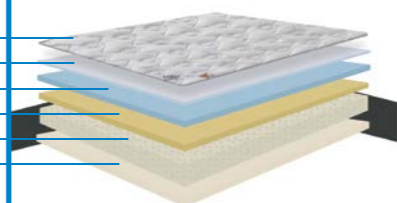

LISA

COMPOSIÇÃO / COMPOSITION
 Tela / Screen: 100% poliéster / polyester
ENCHIMENTO / FILLING
 120 g/m²

CORALINA

COMPOSIÇÃO / COMPOSITION
 100% poliéster / polyester

PREMIUM

COMPOSIÇÃO

- Malha
- 2cm Visco Coolgraph 50kg
- 200g Fibra HCS
- 2cm Viscoelástica 50kg
- Bloco PU D28 20cm
- 1cm PU 20kg