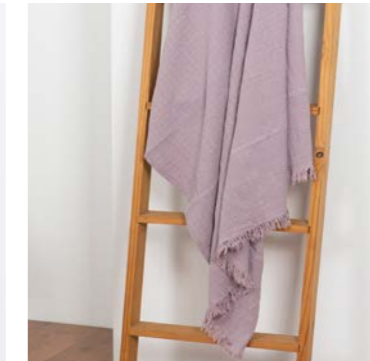

COLIBRI

COMPOSIÇÃO / COMPOSITION

100% Algodão / cotton

MEDIDA / MEASURES

1,30 x 1,60 cm

COMPOSIÇÃO / COMPOSITION

100% Algodão / cotton

MEDIDA / MEASURES

1,30 x 1,60 cm

GARMENT

malva