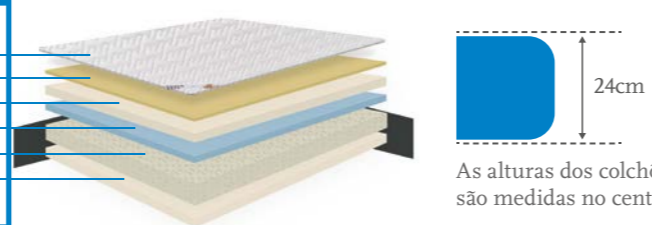

COMPOSIÇÃO

- Malha
- 0,5cm Viscoelástica 42kg
- 200g Fibra antialérgica
- Bloco PU D25 20cm
- 80g Fibra PMA
- Malha