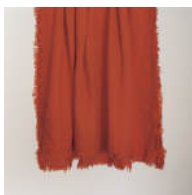

Perla

Comforter jacquard

Gaze terracota

Linen rosa

Linen terracota

Bacuri branco

MEDIDAS /MEASURES

2,50x2,70m + 2 almofadas /cushions 0,50x0,70m+0,05m