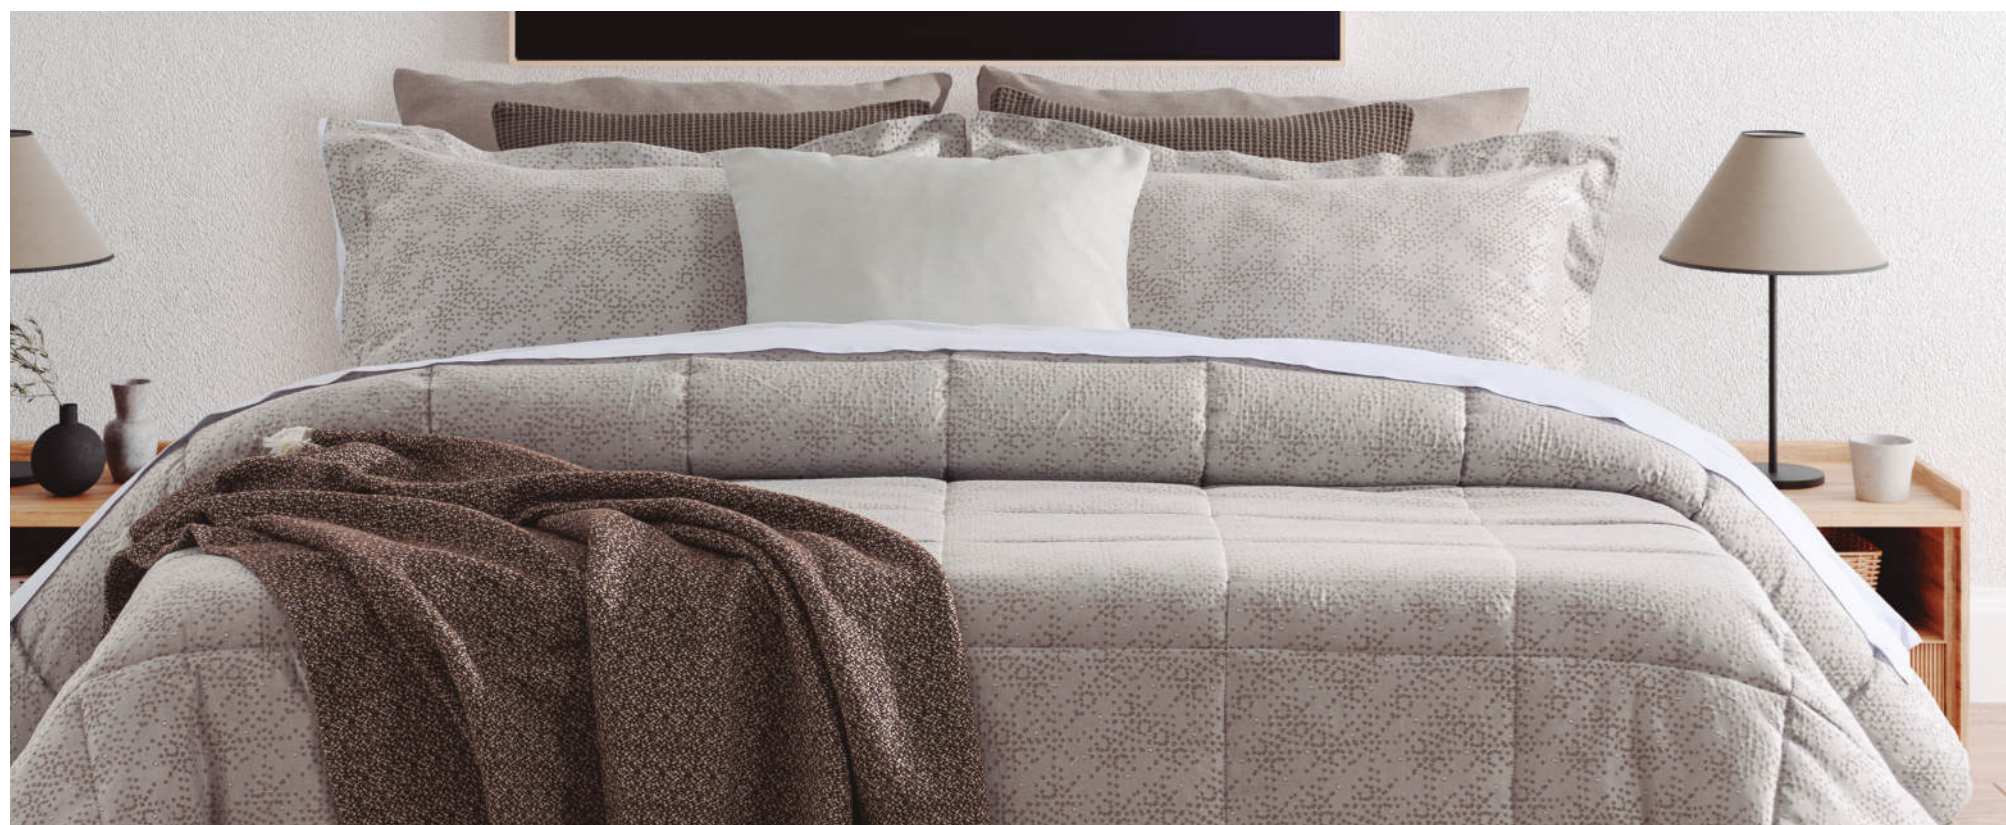

2,80x2,70m + 2 almofadas /cushions 0,50x0,70m+0,05m

COMPOSIÇÃO /COMPOSITION

Tampo /Cover : 30% algodão /cotton + 70% poliéster /polyester

Reverso /Reverse : 100% poliéster /polyester

Enchimento /Filling : 200g/m²