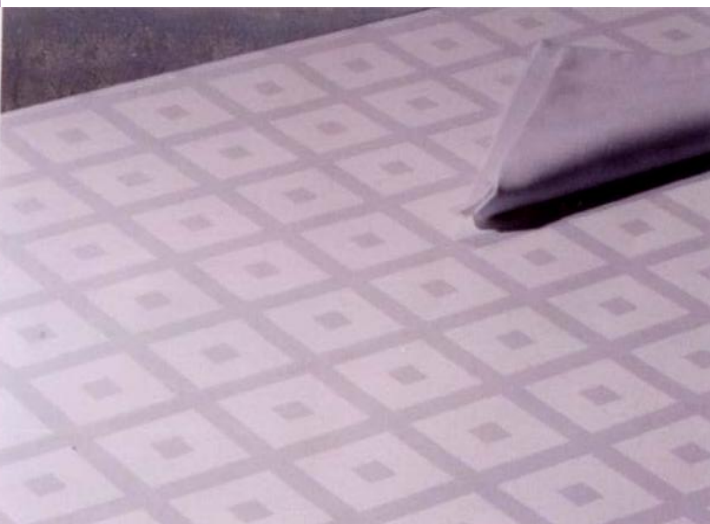

TOALHAS ADAMASCADO
50%ALGODÃO 50%POLIESTER

FOLHA

FEITO POR MEDIDA

PARRAS

DAMAS

XADREZ

SARJA - GRANITE
100%ALGODÃO

TOALHAS MALHA SUISSA
TOALHAS 100% POLIESTER
TOALHAS MINI-MATE 100%POLIESTER

JOGO CAMA 100% ALGODÃO
JOGO CAMA 50%ALGODÃO/50%POLIESTER
JOGO CAMA PERCALE 100%ALGODÃO

PERCALE 50%ALGODÃO50%POLIESTER
(ACABAMENTO P.CORRIDO / ROLINHO)

LENÇOL CIMA C/PONTO CORRIDO /ROLINHO
MEDIDAS:1,60-X290

180X290

220X290

240X290

260X290

280X290

LENÇOL C/ AJUSTAVEL

MEDIDAS P/ AJUSTAVEL

90X200

50%ALGODÃO 50%POLIESTER

100%PERCALE

SACO CAMA 160X220, 180X220, 220X240,
240X260

EDREDONS

MIOLO EDREDON DUPLA –FACE

100%POLIESTER

50%ALGODÃO50%POLIESTER

100%PERCAL