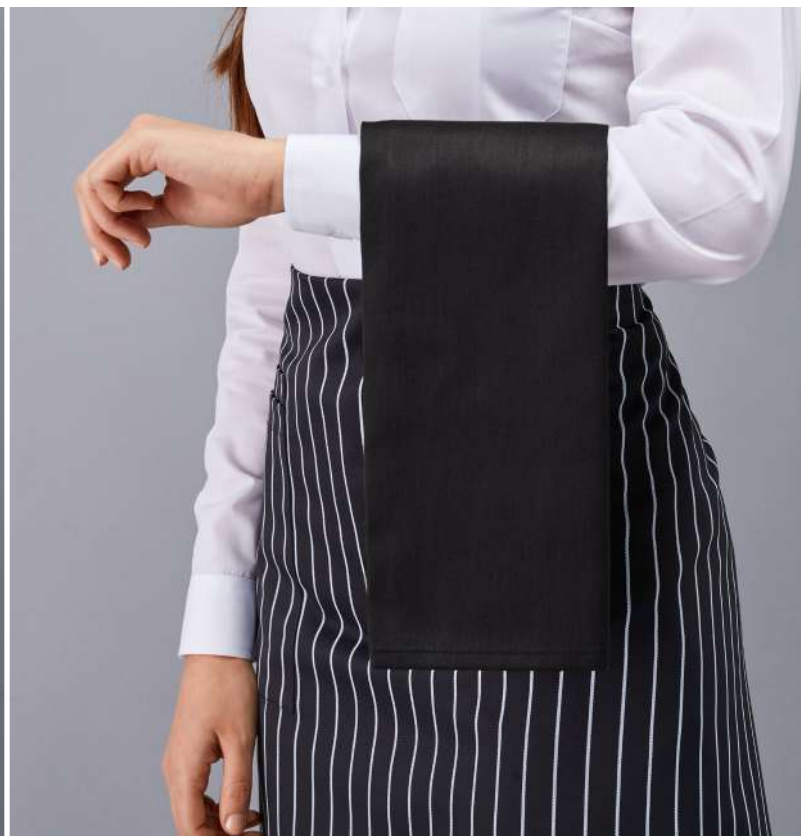

LITO - PANO DE SERVIÇO LITO WAITER'S TOWEL - L00C125
BLUSA SENHORA WOMAN'S BLOUSE - BS83C101
AVENTAL CINTURA LONGO LONG WAIST APRON - AT35C410

L00C101
240grs/gsm

50% Poliéster 50% Algodão
50% Polyester 50% Cotton

TAMANHO ÚNICO ONE SIZE FITS ALL
Altura 62 cm x Largura 40 cm
Height 62 cm x Width 40 cm

L00C125
240grs/gsm