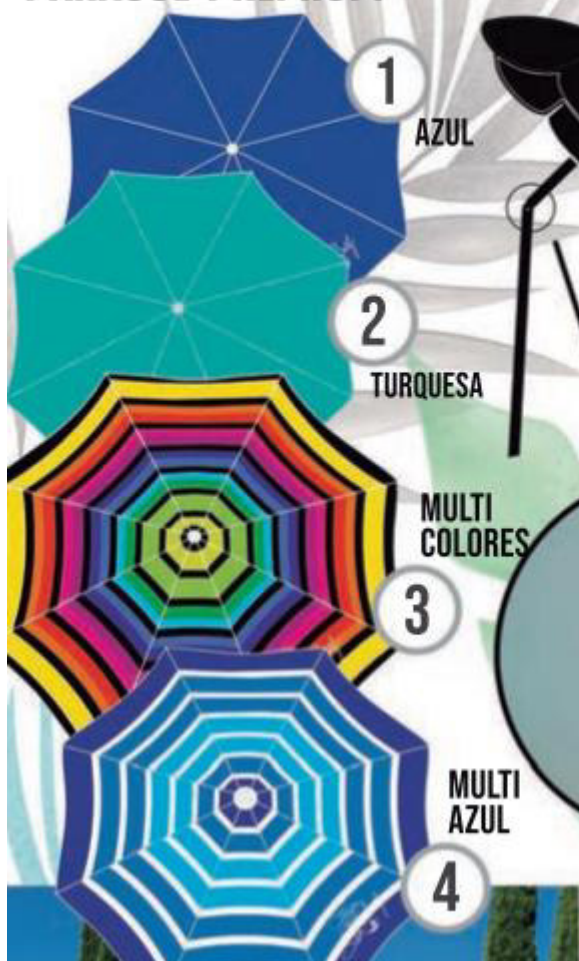

SOMBRILLA PREMIUM

PARASOL PREMIUM

160 CM - REF.4961
180 CM - REF.4962
200 CM - REF.4963