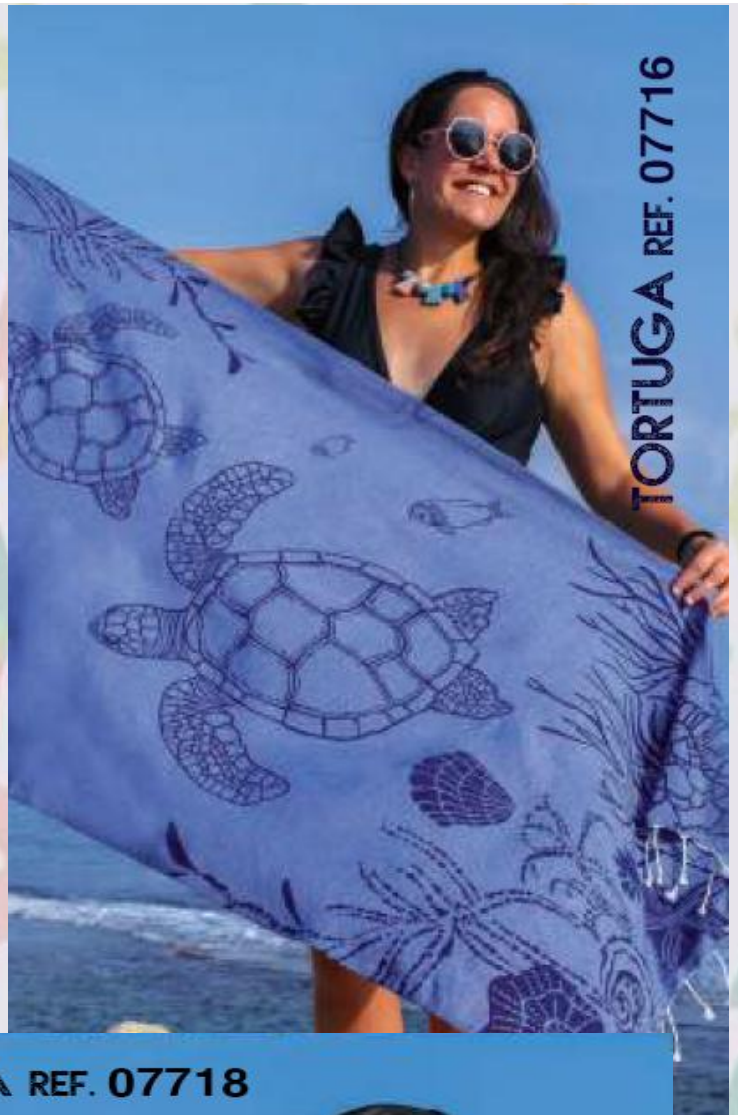

FOUTA ESTAMPADO

90X170 CM

T.ES

CAJA SURTIDA EN COLORES
CARTON COULEURS ASSORTIES

PECES REF. 07717

TORTUGA REF. 07716

CARACOLA REF. 07718

PESTAMAL VELOUR