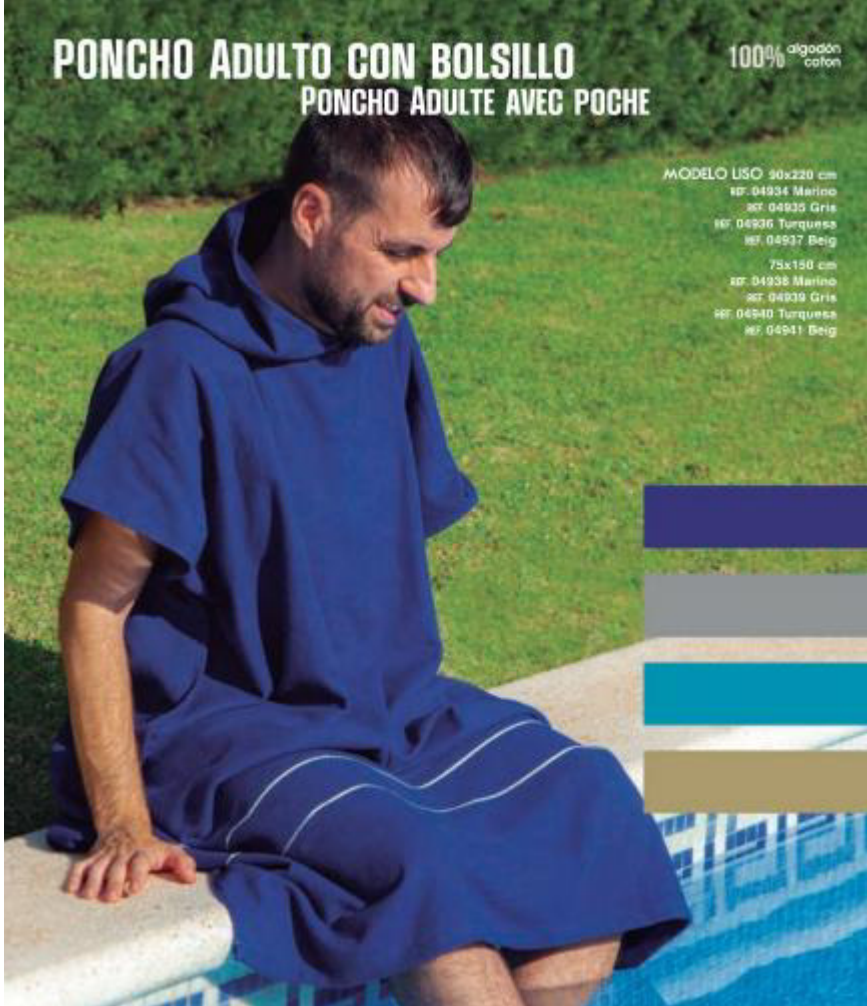

PONCHO SURF RIZO MICROFIBRA

PONCHO SURF EPONGE MICRO

REF. 05904 Azul
REF. 05905 Turquesa
REF. 05906 Rosa

PONCHO FOUTA CON BOLSILLO

PONCHO FOUTA AVEC POCHE

100% algodón
coton

90x220 cm
RF: 04918 Marino
RF: 04919 Azul Royal
RF: 04920 Beig
RF: 04921 Fucsia

75x150 cm
RF: 04922 Marino
RF: 04923 Azul Royal
RF: 04924 Beig
RF: 04925 Fucsia

PONCHO ADULTO CON BOLSILLO

PONCHO ADULTE AVEC POCHE

100% algodón
coton

MODELO LISO 90x220 cm
RF: 04934 Marino
RF: 04935 Gris
RF: 04936 Turquesa
RF: 04937 Beig
75x150 cm
RF: 04938 Marino
RF: 04939 Gris
RF: 04940 Turquesa
RF: 04941 Beig

PONCHO SURF CON BOLSILLO

PONCHO SURF AVEC POCHE

100% algodón
coton

MODELO RAYA 90x220 cm
REF. 04304 Royal + Marino
REF. 04305 Gris + Fucsia
REF. 04306 Marino + Turquesa
REF. 04307 Marino + Belg

75x150 cm
REF. 04926 Royal + Marino
REF. 04927 Gris + Fucsia
REF. 04928 Marino + Turquesa
REF. 04929 Marino + Belg