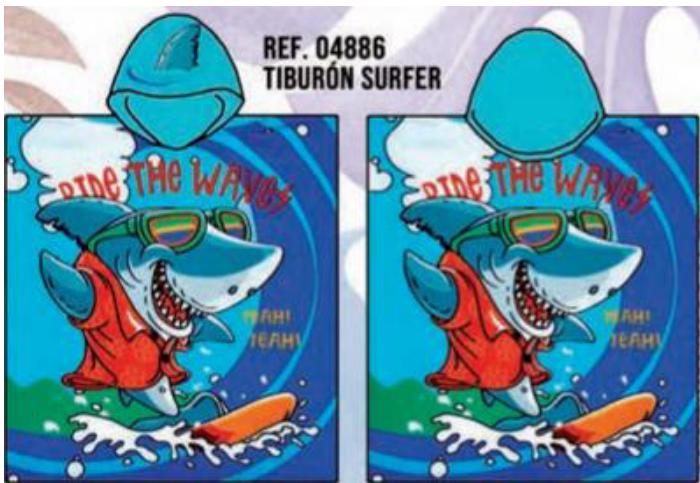

REF. 04886
TIBURÓN SURFER