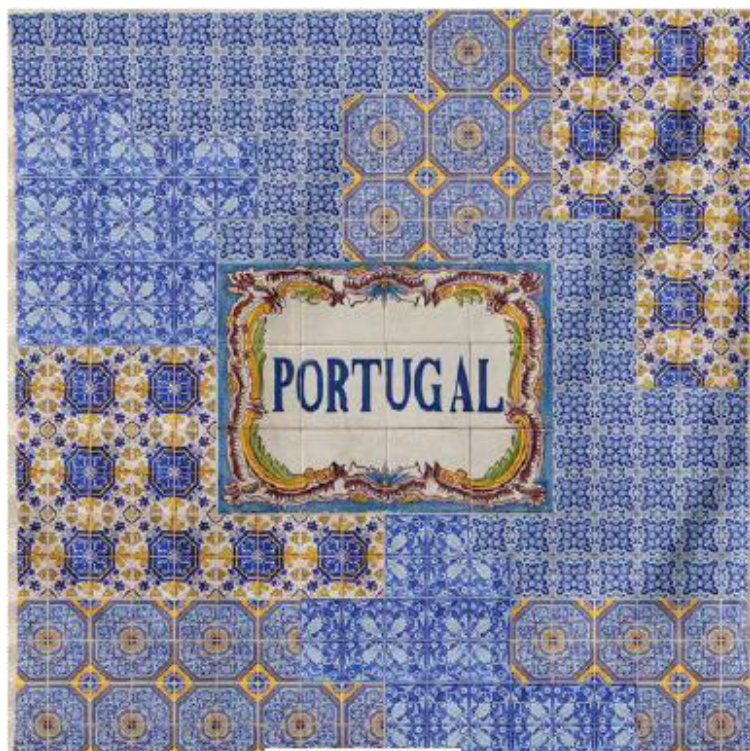

Modelo: G124