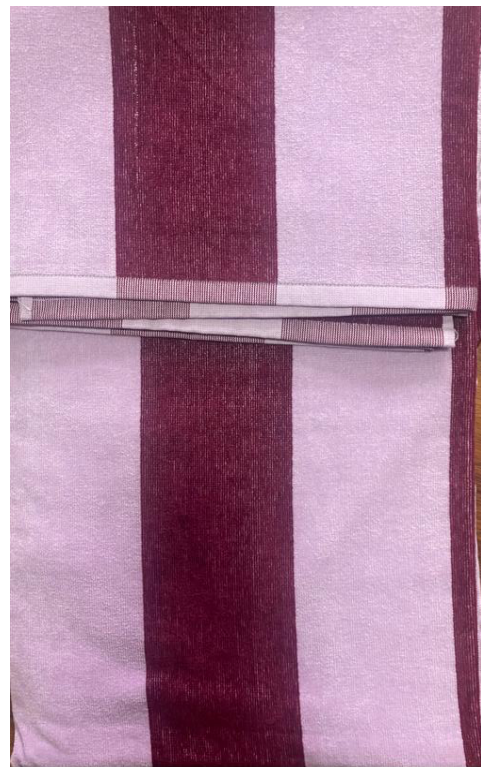

T.PRAIA LAMINADA 100X180

TOALHA PRAIA ALGODÃO

LAMINADA 90X16

BAJADERA

N.DS

BEACH COLOR

A.DS

LEFTOVER JACQUARD