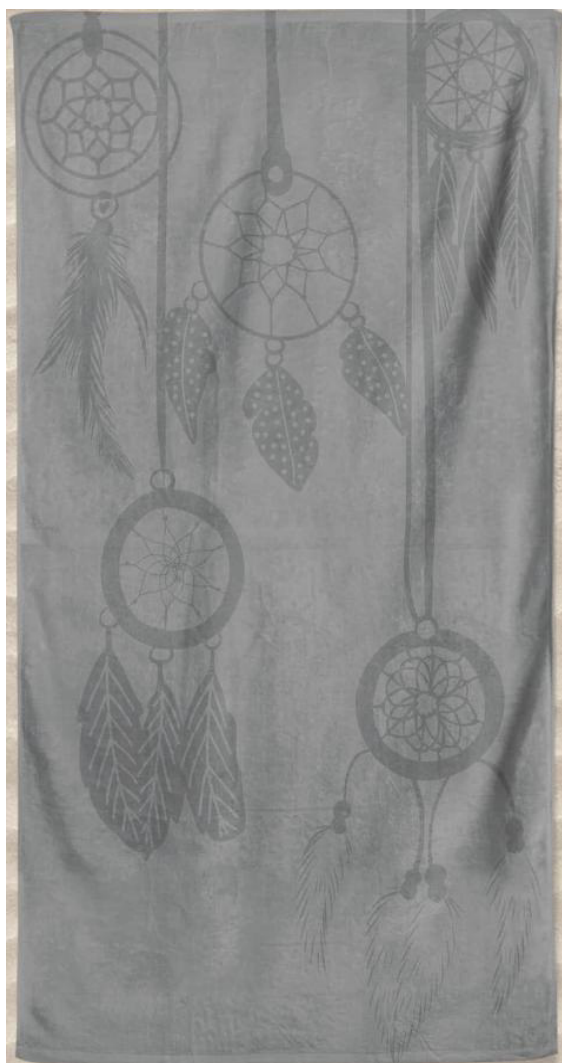

23T DESENHO: 044

23T DESENHO: 045

TOALHA PRAIA MICROFIBRA 100X180

TOALHA PRAIA MICROFIBRA 100X180

REF. 06584

90X170CM

SURTIDO C
REF. 05993

REF. 04880