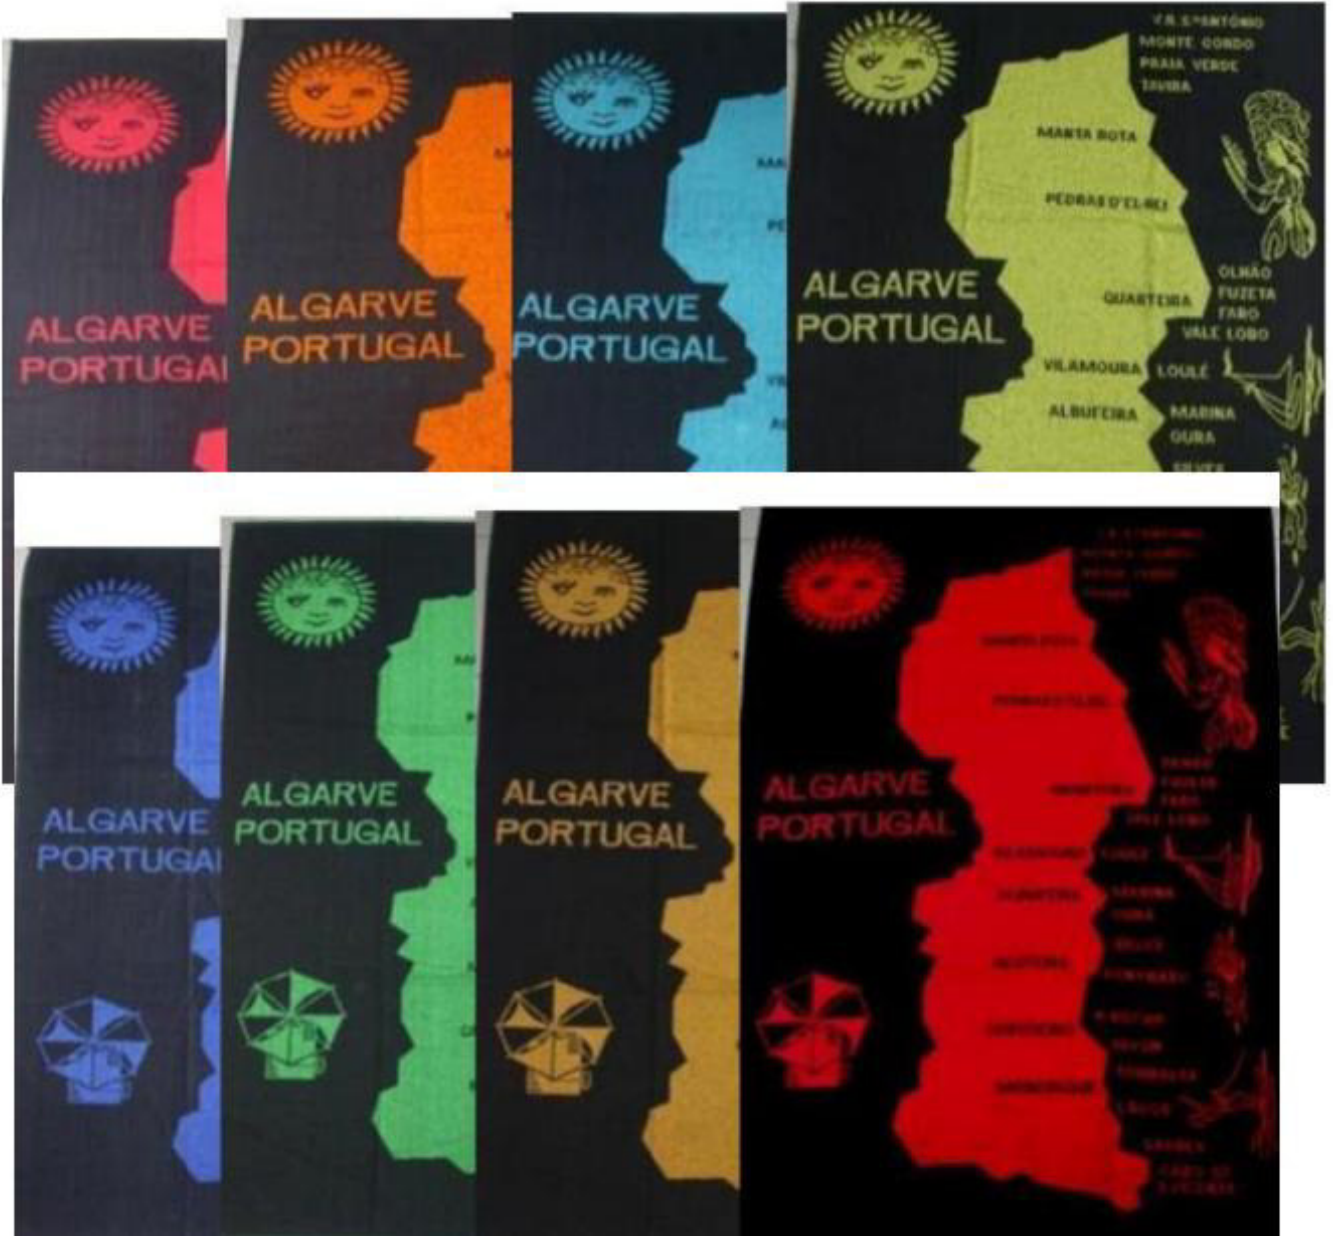

TOALHA PRAIA ALGODÃO

TOALHA PRAIA LISA 100X180

N.DS

86X170

TOALHA PRAIA FELPO ALGARVE

TOALHÃO PRAIA 70X140

R.SS

TOALHA PRAIA ALGODÃO

T.PRAIA LAMINADA 100X180

TOALHA PRAIA ALGODÃO

LAMINADA 90X16

BAJADERA

N.DS

BEACH COLOR

A.DS

LEFTOVER JACQUARD