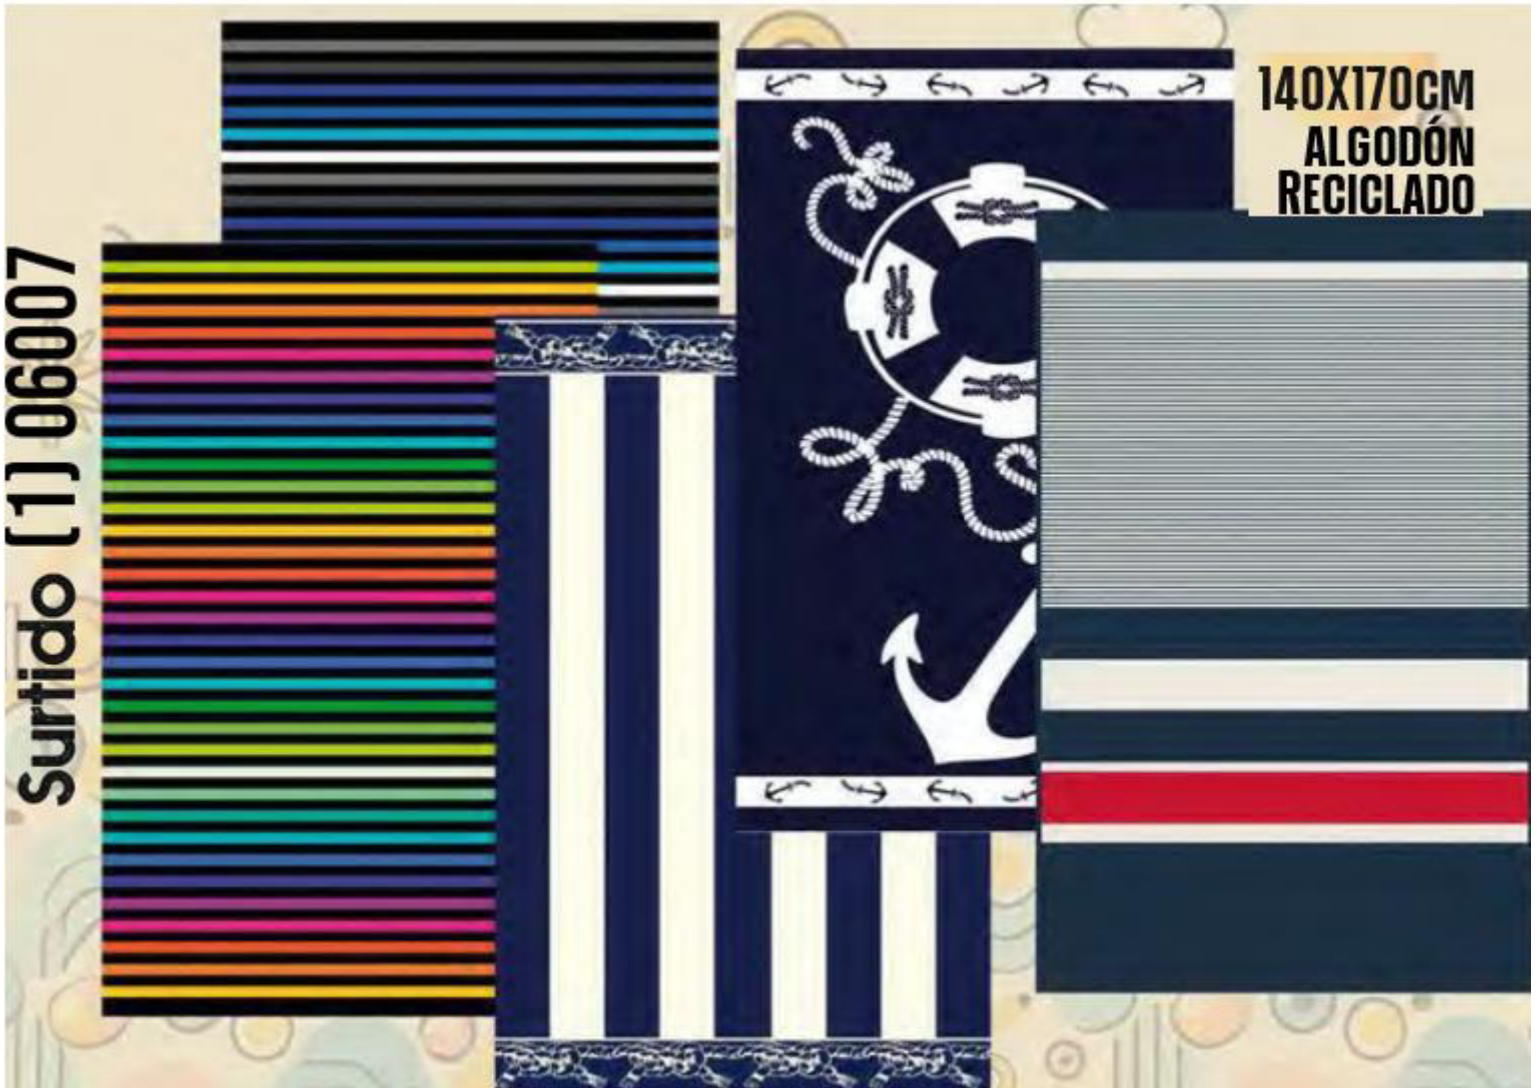

TOALHA JAQUARD 140X180

Surtido [1] 06007

140X170CM
ALGODÓN
RECICLADO