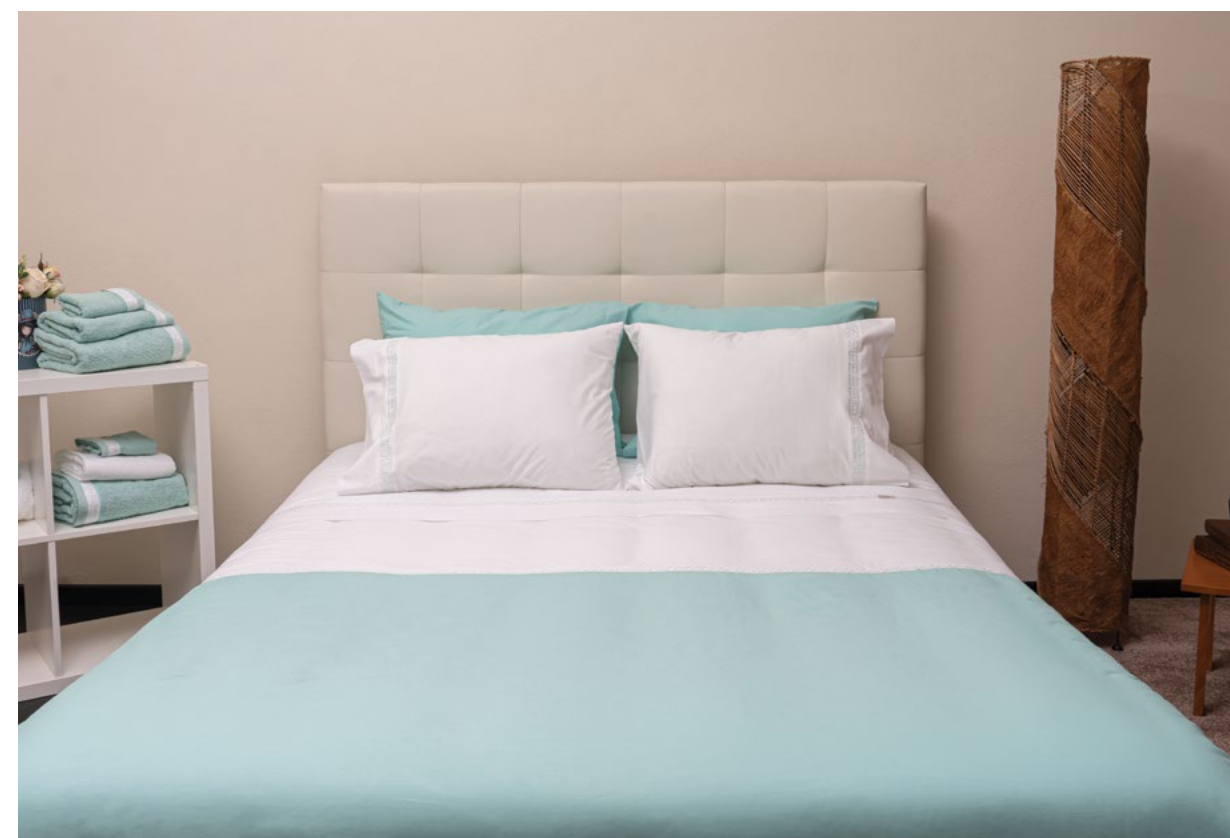

pura
home textile

2022

coleção
Alba

Saco Nórdico

100% Algodão | Bordado aplicado | 2 Fronhas 50x50 incluídas

*Enchimento de edredão e almofadas vendidos em separado. Ver Pág. 65

*Disponível nas mesmas cores do jogo de cama