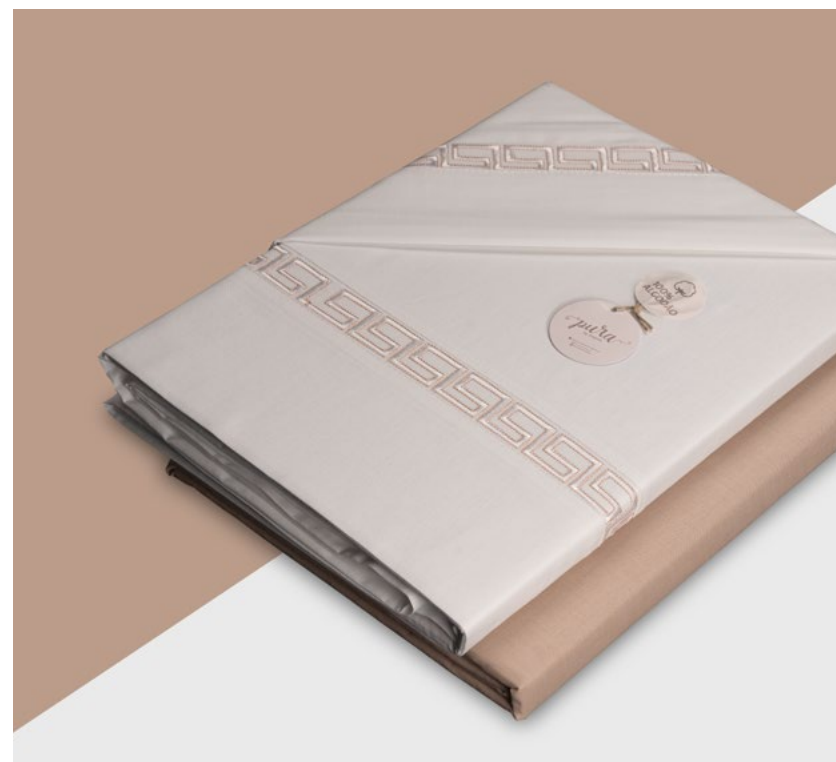

Jogo de Cama
100% Algodão
Bordado Aplicado

Cinza

Verde

Azul

Salmão

Taupe

Areia

Amarelo