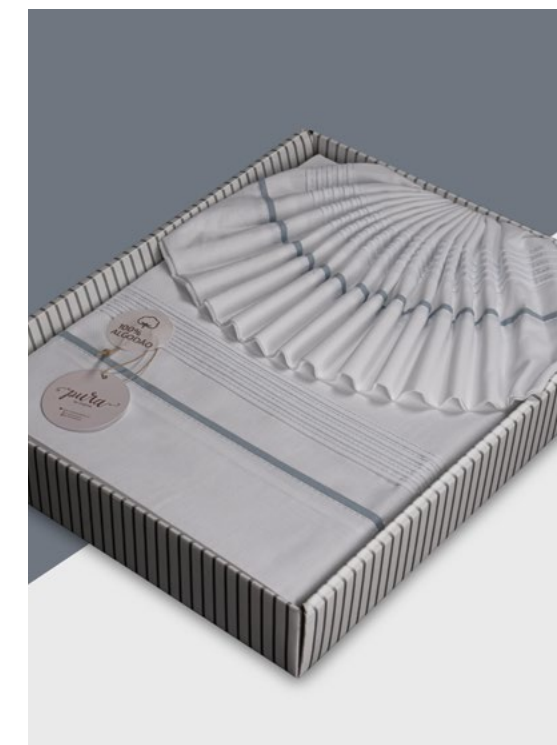

coleção
Jasmim
"Baby"

Jogo de bebê
100% Algodão
Renda Aplicada
Barra à cor

Lençol de baixo igual à cor da
barra

Areia

Azul claro

Verde água

Cinza

Branco

Amarelo

Azul claro

Salmão

coleção
Safira
"Baby"

Jogo de bebê
100% Algodão
Nervuras
Vivo aplicado

Lençol de baixo igual à cor do vivo

Cinza

Verde água