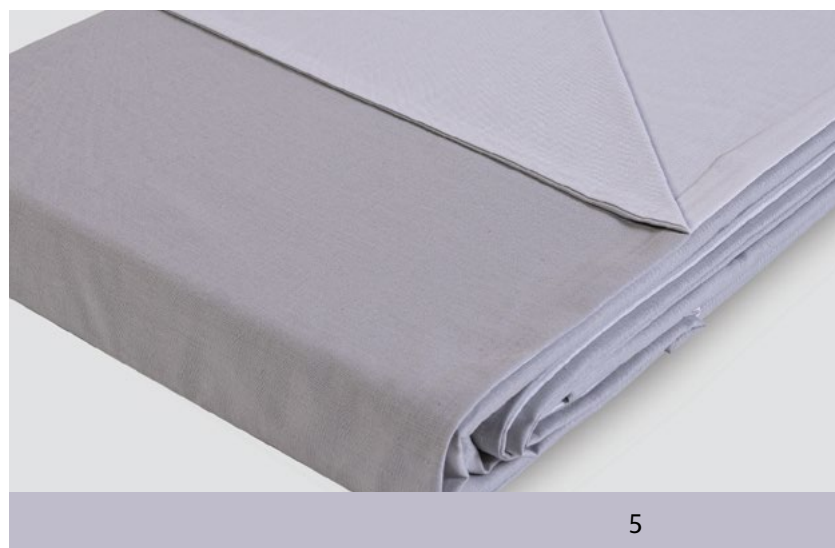

Guia de Cores | Tecido 100% Algodão
Sacos nórdicos, Lençóis de cima, Lençóis Ajustáveis e Fronhas
Disponíveis nestas 18 Cores !

A | Rosa Velho	D | Malva	G | Taupe	J | Branco	M | Azul Petróleo	P | Verde
B | Cinza	E | Salmão	H | Areia	K | Azulão	N | Azul Claro	Q | Verde água
C | Cinza Claro	F | Bege	I | Bege Escuro	L | Azul	O | Verde Escuro	R | Amarelo